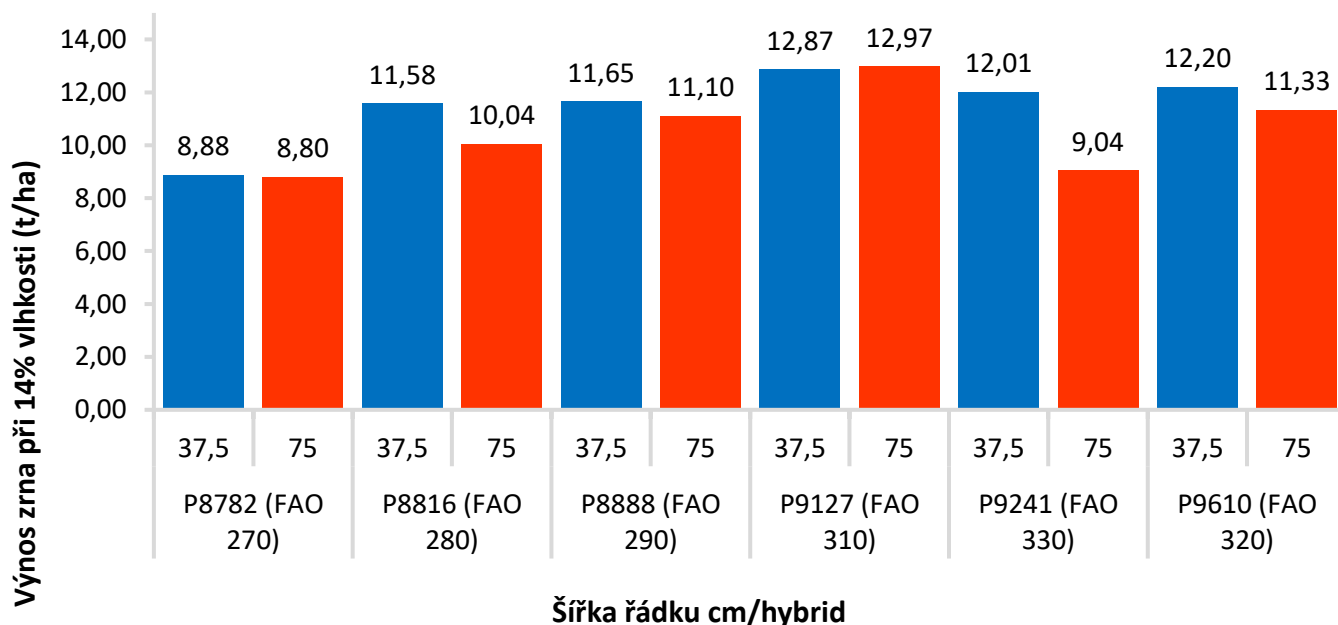

Výnos suchého zrna hybridů Pioneer