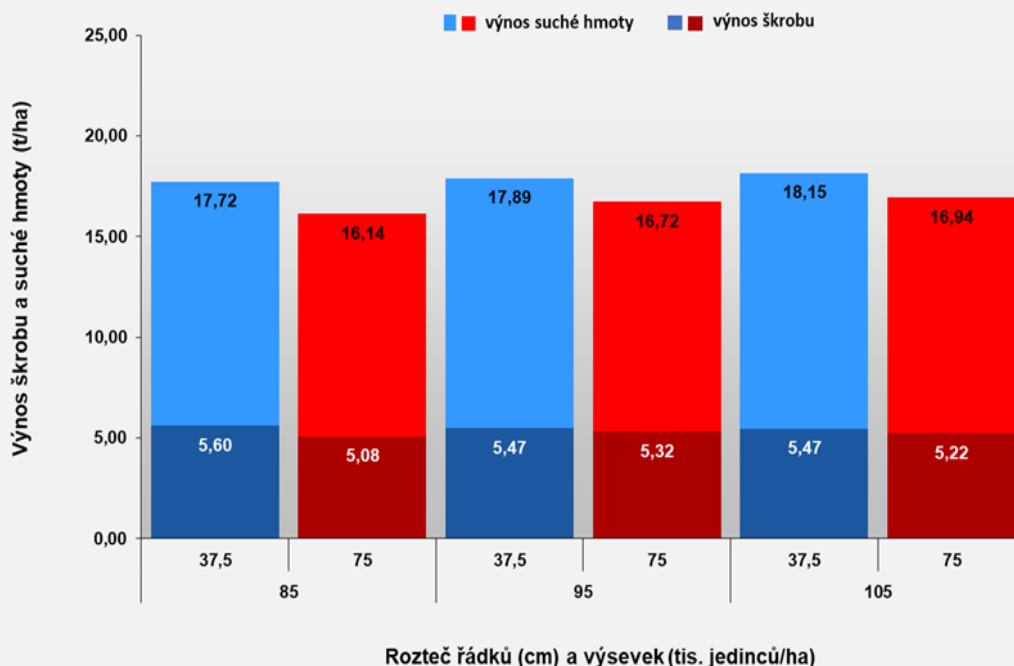

Výsledky polních pokusů s kukuřicí 2023

Ve spolupráci s VÚRV Jevíčko a za podpory KWS jsme založili pokus kukuřice na siláž, hybrid Walterinio (FAO 280). Podle předpisové mapy jsme zaseli strojem Kinze 3500 8R Interplant s roztečí řádků 37,5 a 75 cm výsevky 85, 95 a 105 tis. jedinců na hektar. Níže je plánek pokusu v provozních podmínkách, na pozemcích zemědělských podniků Hanácká zemědělská společnost Jevíčko a Agrospol a.s. Knínice.

Obr. 6: Orthomozaika porostu kukuřice se stupňovanými výsevky (19.9.2023, dron NutriVet, s.r.o.)

Výsledek pokusu silážní kukuřice KWS na lokalitě Knínice 2023

Hodnocené znaky	Výsvek / technologie / ha					
	85 tis.		95 tis.		105 tis.	
	Široký ř.	Úzký ř.	Široký ř.	Úzký ř.	Široký ř.	Úzký ř.
Výška porostu (m)	2,29	2,32	2,27	2,25	2,32	2,27
Počet rostlin při sklizni (tis. ks.ha ⁻¹)	80,0	82,5	88,4	93,4	98,6	100,1
Produkce zel. hmoty (t.ha ⁻¹)	50,67	54,76	51,60	56,25	53,27	56,89
Sušina zel. hmoty při 105 °C (%)	31,85	32,36	32,41	31,81	31,81	31,90
Produkce sušiny (t.ha⁻¹)	16,14	17,72	16,72	17,89	16,94	18,15
Relativně	100	110	100	107	100	107
Výnos škrobu (t.ha⁻¹)	5,08	5,60	5,32	5,47	5,22	5,47

Výnos škrobu a suché hmoty hybridu KWS Walterinio (FAO 280)

Výsledek pokusu silážní kukuřice KWS na lokalitě Jevíčko 2023

Hodnocené znaky	Výsevek / technologie					
	85 tis.		95 tis.		105 tis.	
	Široký ř.	Úzký ř.	Široký ř.	Úzký ř.	Široký ř.	Úzký ř.
Výška porostu (m)	2,60	2,65	2,62	2,63	2,55	2,64
Počet rostlin při sklizni (tis. ks.ha ⁻¹)	82,2	81,0	90,3	91,0	99,0	99,0
Výnos zel. hmoty (t.ha ⁻¹)	54,20	54,72	54,57	55,69	57,74	57,66
Sušina zel. hmoty při 105 °C (%)	33,46	33,90	34,48	35,34	35,57	35,25
Výnos sušiny (t.ha⁻¹)	18,14	18,55	18,82	19,68	20,54	20,33
Relativně	100	102	100	105	100	99
Výnos škrobu (t.ha⁻¹)	5,75	5,43	6,54	5,86	6,81	6,30