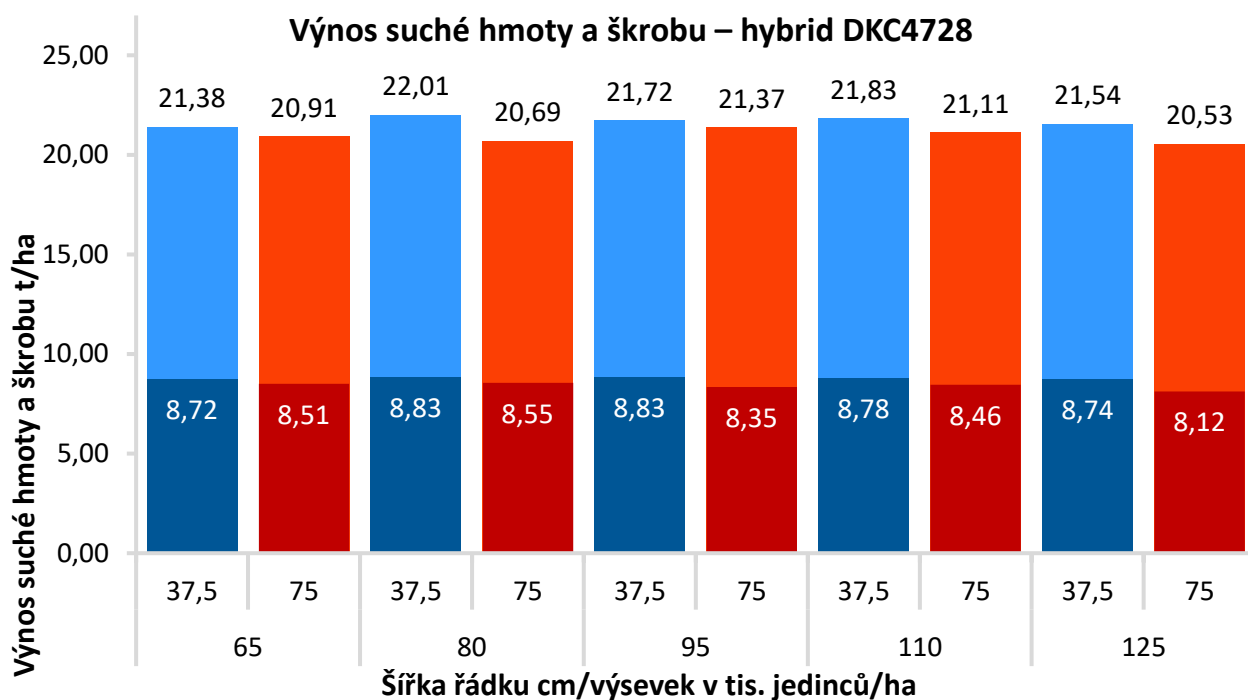

Výnos suchého zrna hybridů Pioneer

Pokusy firmy Bayer byly zasety podle předpisové mapy, s velkým množstvím opakování výsevků s jedním hybridem. Sklizeň řezačkou s harvestlabem pak poskytuje množství dat a tím velice přesně vyčíslené výsledky. Lokalita Kojetín, hybridy Dekalb

Lokalita: Kojetín

Setí: 20. 4. 2023

Secí stroj: Kinze 3500 Interplant

Sklizeň: 20.9.2023

Hustota výsevku (tis/ha)	65		80		95		110		125	
Šířka řádku (cm)	37,5	75	37,5	75	37,5	75	37,5	75	37,5	75
Výnos suché hmoty (t/ha)	20,29	20,50	21,79	20,51	21,39	20,42	21,17	20,38	22,88	22,25
Škrob (t/ha)	8,45	8,20	8,78	8,36	8,74	8,14	8,35	8,02	9,42	9,05

Hustota výsevku (tis/ha)	65		80		95		110		125	
Šířka řádku (cm)	37,5	75	37,5	75	37,5	75	37,5	75	37,5	75
Výnos suché hmoty (t/ha)	21,38	20,91	22,01	20,69	21,72	21,37	21,83	21,11	21,54	20,53
Škrob (t/ha)	8,72	8,51	8,83	8,55	8,83	8,35	8,78	8,46	8,74	8,12

Porosty kukuřice seté technologií No Till (bez zpracování půdy po sklizni GPS) secím strojem Kinze s výsevkem 90 000 jedinců/ha. Vlevo je rozteč řádků 37,5 cm a vpravo 75 cm. Úzkořádek zaplní plochu pozemku podstatně dříve, kořenový systém má více prostoru. Technologie 37,5 cm má protierozní efekt na MEO pozemcích v porovnání s konvenčním setím na 75 cm.