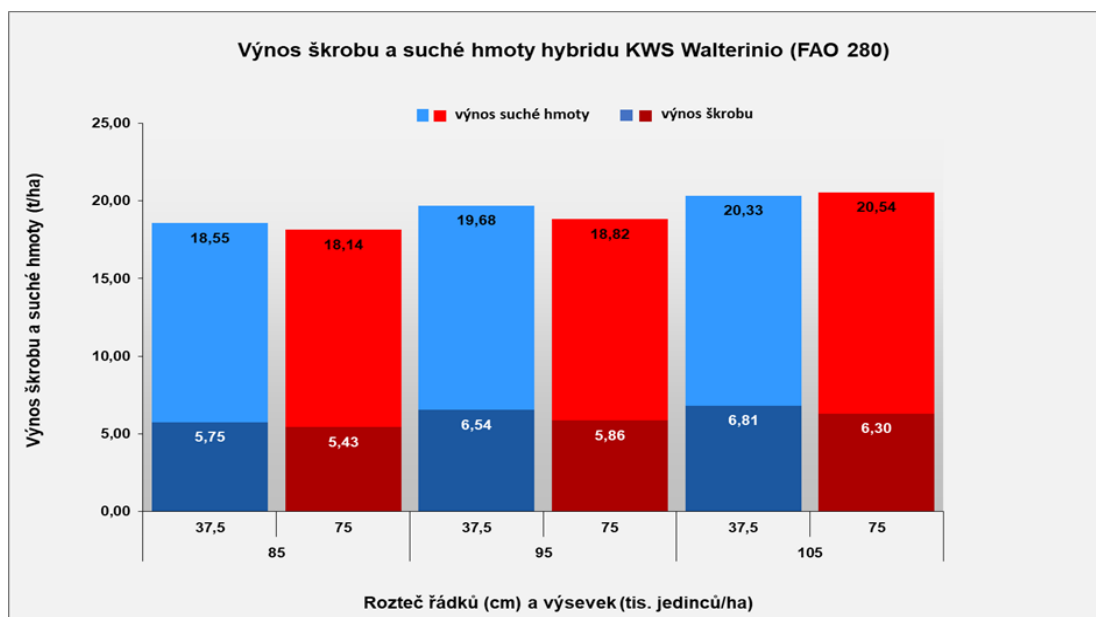

Výnos škrobu a suché hmoty hybridu KWS Walterinio (FAO 280)