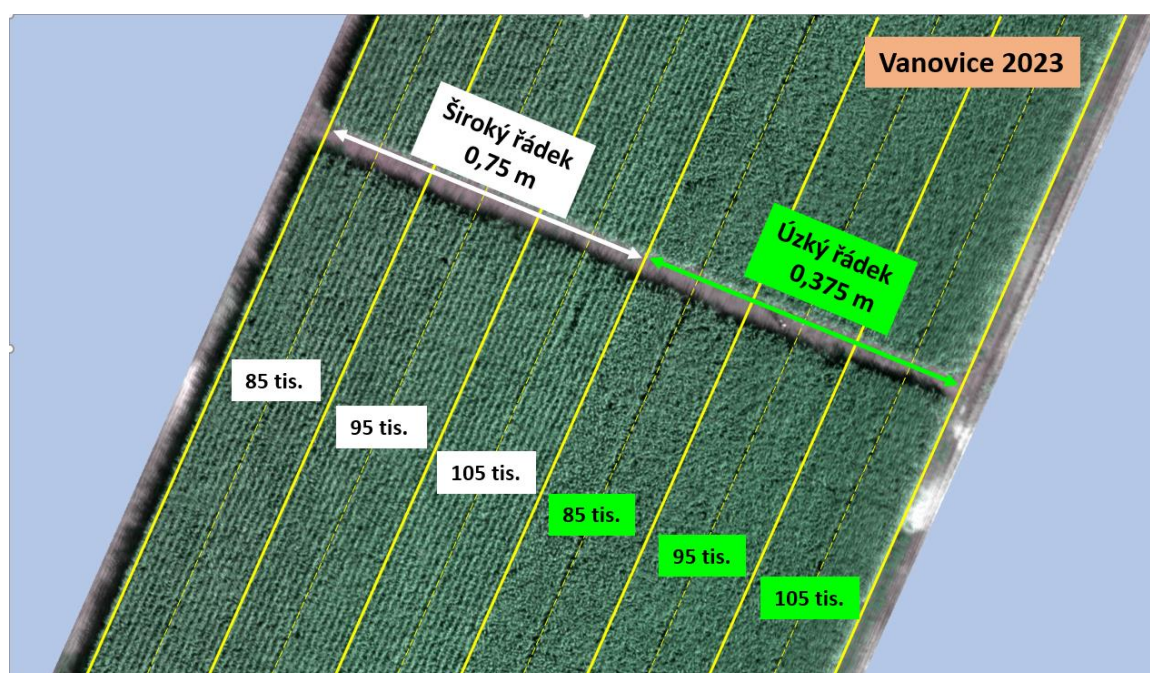

Výsledky polních pokusů s kukuřicí 2023

Ve spolupráci s VÚRV Jevíčko a za podpory KWS jsme založili pokus kukuřice na siláž, hybrid Walterinio (FAO 280). Podle předpisové mapy jsme zaseli strojem Kinze 3500 8R Interplant s roztečí řádků 37,5 a 75 cm výsevky 85, 95 a 105 tis. jedinců na hektar. Níže je plánek pokusu v provozních podmínkách, na pozemcích zemědělských podniků Hanácká zemědělská společnost Jevíčko a Agrospol a.s. Knínice.

Obr. 6: Orthomozaika porostu kukuřice se stupňovanými výsevky (19.9.2023, dron NutriVet, s.r.o.)

Výsledek pokusu silážní kukuřice KWS na lokalitě Knínice 2023

Hodnocené znaky	Výsvek / technologie / ha					
	85 tis.		95 tis.		105 tis.	
	Široký ř.	Úzký ř.	Široký ř.	Úzký ř.	Široký ř.	Úzký ř.
Výška porostu (m)	2,29	2,32	2,27	2,25	2,32	2,27
Počet rostlin při sklizni (tis. ks.ha ⁻¹)	80,0	82,5	88,4	93,4	98,6	100,1
Produkce zel. hmoty (t.ha ⁻¹)	50,67	54,76	51,60	56,25	53,27	56,89
Sušina zel. hmoty při 105 °C (%)	31,85	32,36	32,41	31,81	31,81	31,90
Produkce sušiny (t.ha⁻¹)	16,14	17,72	16,72	17,89	16,94	18,15
Relativně	100	110	100	107	100	107
Výnos škrobu (t.ha⁻¹)	5,08	5,60	5,32	5,47	5,22	5,47

Porosty kukuřice seté technologií No Till (bez zpracování půdy po sklizni GPS) secím strojem Kinze s výsevkem 90 000 jedinců/ha. Vlevo je rozteč řádků 37,5 cm a vpravo 75 cm. Úzkořádek zaplní plochu pozemku podstatně dříve, kořenový systém má více prostoru. Technologie 37,5 cm má protierozní efekt na MEO pozemcích v porovnání s konvenčním setím na 75 cm.