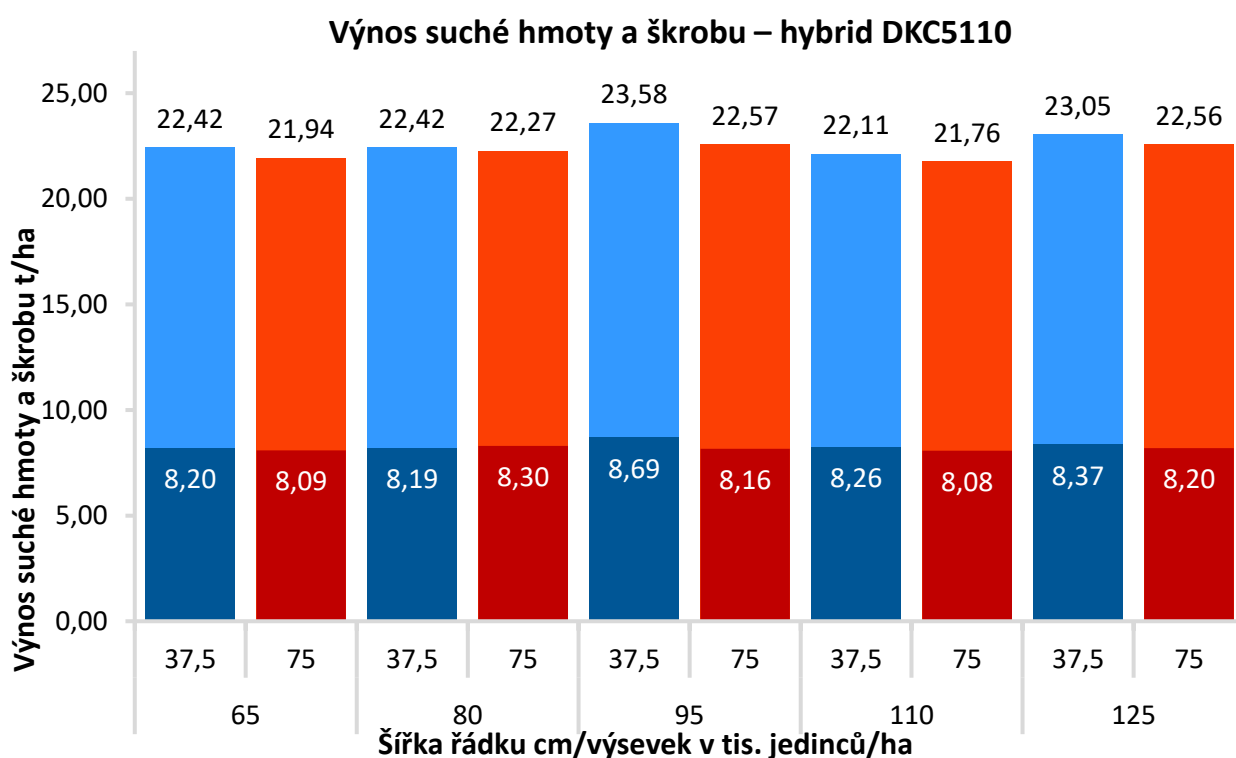

Výnos suchého zrna hybridů Pioneer

Pokusy firmy Bayer byly zasety podle předpisové mapy, s velkým množstvím opakování výsevků s jedním hybridem. Sklizeň řezačkou s harvestlabem pak poskytuje množství dat a tím velice přesně vyčíslené výsledky. Lokalita Kojetín, hybridy Dekalb

Lokalita: Kojetín

Setí: 20. 4. 2023

Secí stroj: Kinze 3500 Interplant

Sklizeň: 20.9.2023

Hustota výsevku (tis/ha)	65		80		95		110		125	
Šířka řádku (cm)	37,5	75	37,5	75	37,5	75	37,5	75	37,5	75
Výnos suché hmoty (t/ha)	20,29	20,50	21,79	20,51	21,39	20,42	21,17	20,38	22,88	22,25
Škrob (t/ha)	8,45	8,20	8,78	8,36	8,74	8,14	8,35	8,02	9,42	9,05

Hustota výsevku (tis/ha)	65		80		95		110		125	
Šířka řádku (cm)	37,5	75	37,5	75	37,5	75	37,5	75	37,5	75
Výnos suché hmoty (t/ha)	21,38	20,91	22,01	20,69	21,72	21,37	21,83	21,11	21,54	20,53
Škrob (t/ha)	8,72	8,51	8,83	8,55	8,83	8,35	8,78	8,46	8,74	8,12

Porosty kukuřice seté technologií No Till (bez zpracování půdy po sklizni GPS) secím strojem Kinze s výsevkem 90 000 jedinců/ha. Vlevo je rozteč řádků 37,5 cm a vpravo 75 cm. Úzkořádek zaplní plochu pozemku podstatně dříve, kořenový systém má více prostoru. Technologie 37,5 cm má protierozní efekt na MEO pozemcích v porovnání s konvenčním setím na 75 cm.