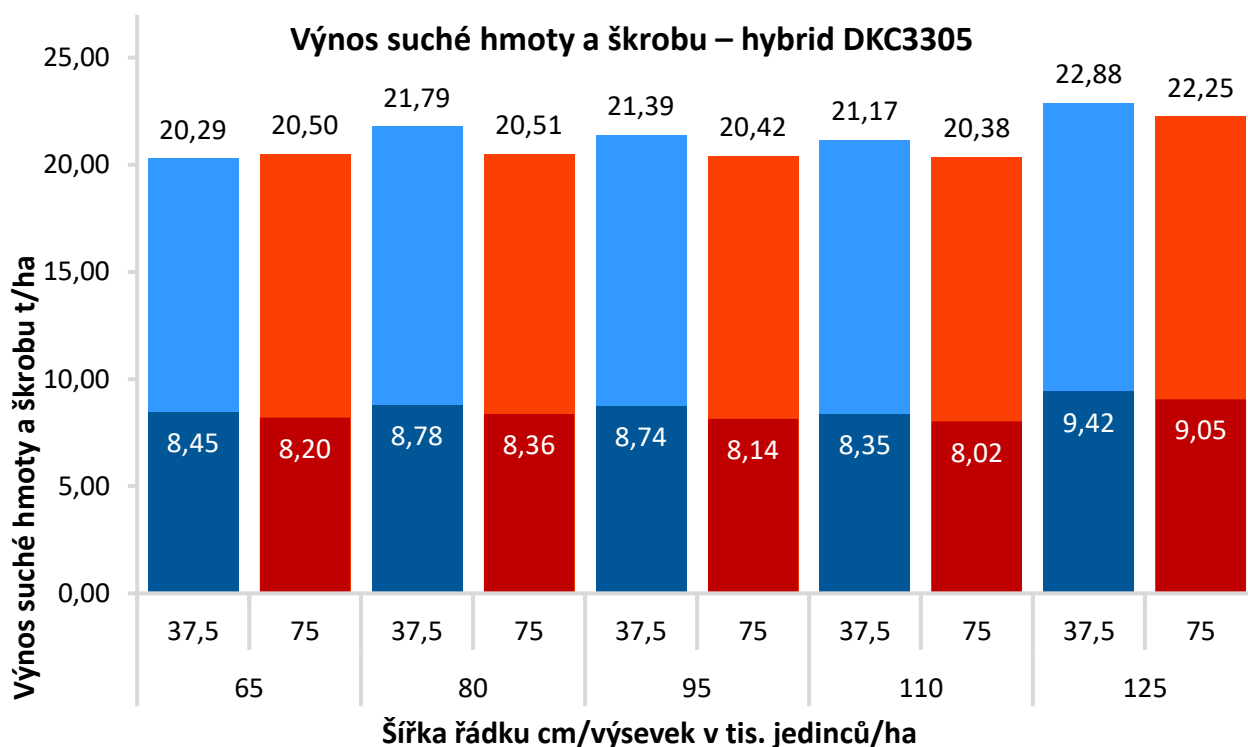

Hybrid	P8782 (FAO 270)		P8816 (FAO 280)		P8888 (FAO 290)		P9127 (FAO 310)		P9241 (FAO 330)		P9610 (FAO 320)	
Šířka řádku (cm)	37,5	75	37,5	75	37,5	75	37,5	75	37,5	75	37,5	75
Výnos suchého zrna (t/ha)	8,88	8,80	11,58	10,04	11,65	11,10	12,87	12,97	12,01	9,04	12,20	11,33

Výnos suchého zrna hybridů Pioneer

Pokusy firmy Bayer byly zasety podle předpisové mapy, s velkým množstvím opakování výsevků s jedním hybridem. Sklizeň řezačkou s harvestlabem pak poskytuje množství dat a tím velice přesně vyčíslené výsledky. Lokalita Kojetín, hybridy Dekalb

Lokalita: Kojetín

Setí: 20. 4. 2023

Secí stroj: Kinze 3500 Interplant

Sklizeň: 20.9.2023

Hustota výsevku (tis/ha)	65		80		95		110		125	
Šířka řádku (cm)	37,5	75	37,5	75	37,5	75	37,5	75	37,5	75
Výnos suché hmoty (t/ha)	20,29	20,50	21,79	20,51	21,39	20,42	21,17	20,38	22,88	22,25
Škrob (t/ha)	8,45	8,20	8,78	8,36	8,74	8,14	8,35	8,02	9,42	9,05