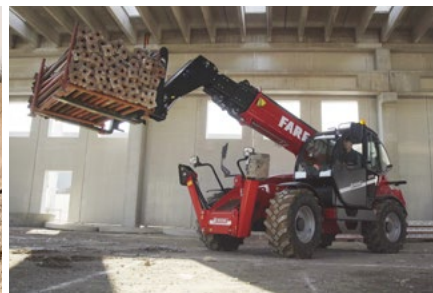

Teleskopické manipulátory

FARESIN

Oblasti využití:

- Zemědělství
- Stavebnictví
- Lesnictví
- Skladování
- Bioplynové stanice
- Nejrůznější služby
- Komunální využití
- Skládky
- Lomy
- Pily
- ... a další využití