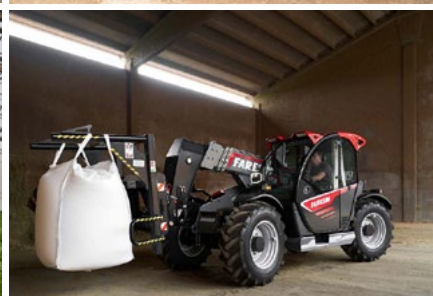

MANIPULAČNÍ A STAVEBNÍ TECHNIKA

Servis, za kterým stojí lidé

MANIPULAČNÍ A STAVEBNÍ TECHNIKA

MULTI ONE[®]

Multifunkční kloubové mininakladače

- 10 modelových řad
- Hmotnost strojů 400–2500 kg
- Nosnost 250 – 2500 kg
- Výška zdvihu 1,7–3,7 m (teleskopický výložník)
- Motory YANMAR, KUBOTA, KOHLER
- Lze převážet na vleku za osobním autem do 3500 kg

VENIERI
S.P.A.

Kloubové nakladače a traktorbagry

- 15 modelových řad
- Hmotnost strojů 3,6–22 t
- Nosnost 1,5–13,8 t
- Výška zdvihu 2,9–5,4 m
- Motory YANMAR, DEUTZ,
- I teleskopické provedení

FARESIN

Teleskopické manipulátory

Kloubové nakladače a traktorbagry

VF-VENIERI

Oblasti využití:

Zemědělství
Stavebnictví
Lesnictví
Skladování
Bioplynové stanice
Nejrůznější služby
Komunální využití
Skládky
Lomy
Pily
... a další využití

Teleskopické manipulátory

FARESIN

Oblasti využití:

- Zemědělství
- Stavebnictví
- Lesnictví
- Skladování
- Bioplynové stanice
- Nejrůznější služby
- Komunální využití
- Skládky
- Lomy
- Pily
- ... a další využití

www.pal.cz

P & L, spol. s r.o.