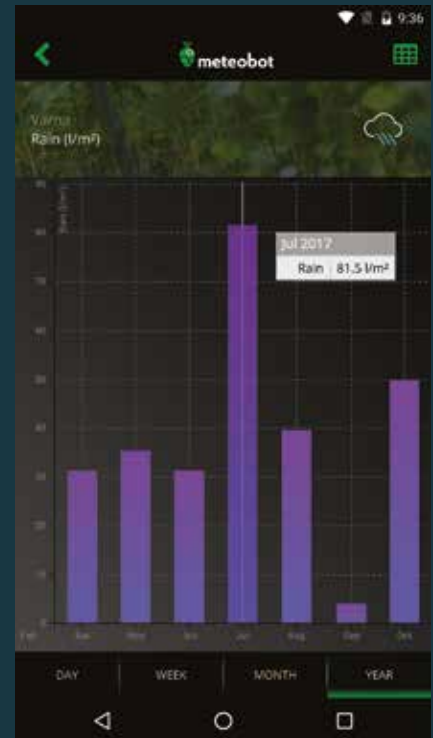

SNÍMAČ RYCHLOSTI VĚTRU

SOLÁRNÍ PANEL

SRÁŽKOMĚŘ

BEZDRÁTOVÝ DATOVÝ PŘENOS

VESTAVĚNÁ BATERIE

VZDUŠNÁ TEPLOTA,
RELATIVNÍ VLHKOST,
TLAK VZDUCHU

SNÍMAČ VLHKOSTI NA LISTECH

SENSOR PŮDNÍ TEPLOTY

SENSOR PŮDNÍ VLHKOSTI

Můžete si data z Meteobotu® prohlížet přímo na svém oblíbeném mobilním zařízení.

Available on the
App Store

ANDROID APP ON
Google play

Současná data - všechny stanice

Současná data - detaily stanice

Historická data

Předpověď počasí na 10 dnů

Historie pole

Agrometeorologická indikace

JE DOSTUPNÝ VE DVOU VERZÍCH:

meteobot® PRO

Srážkoměr
 Sensor půdní teploty
 Sensor půdní vlhkosti
 Vzdušná teplota, vlhkost
 a atmosferický tlak
 Měřič rychlosti větru
 Měřič směru větru (volitelné)
 Snímač vlhkosti na listech (volitelné)
 Solární panel, baterie
 2 roky předplatné
 datových služeb

meteobot® Mini

Srážkoměr
 Sensor půdní teploty
 Sensor půdní vlhkosti (volitelné)
 Solární panel, baterie
 2 roky předplatné datových služeb

Technická specifikace

	SENSORY	Rozlišení	Rozsah měření	Přesnost
	Teplota vzduchu	0,1 °C	-40 °C to +125 °C	± 0,2 °C
	Relativní vlhkost	0,1 %	0 - 100%	± 2 %
	Tlak vzduchu	1 hPa	500 - 1100 hPa	± 1 hPa
	Rychlost větru	0,4 m/s	0,9 - 40 m/s	± 0,5 m/s
	Směr větru (volitelné)	22,5°	0° - 360°	± 3°
	Úhrn srážek	0,25 l/m ²	0,25 l/m ² – nekonečno > 0 °C	0,25 l/m ²
	Intenzita deště	0,25 l/h	0,25 - 180 l/h	0,25 l/h
	Vlhkost na listech (volitelné)	2,8 %	0 - 100%	± 1,4 %
	Vlhkost půdy	0,1 %	0 - 100%	0,4 %
	Půdní teplota	0,1 °C	-55 až +125 °C	± 0,5 °C
	Fotovoltaický modul	1 V	1 - 21 V	± 0,4 V
	Baterie	Rozsah pracovní teploty: -28 až +50 °C Pracovní napětí: 11 - 14,4 V		