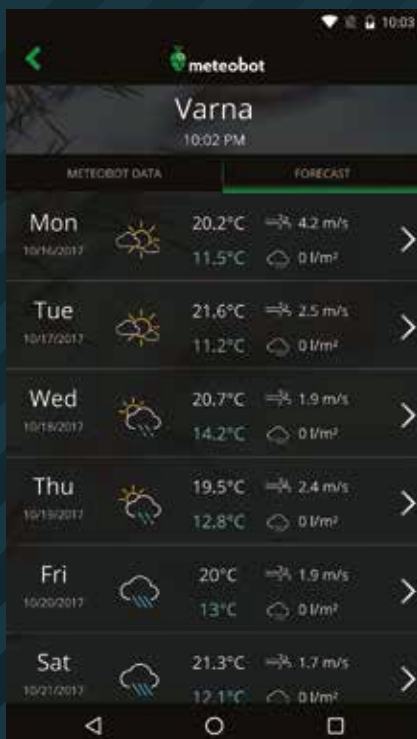

SNÍMAČ RYCHLOSTI VĚTRU

SOLÁRNÍ PANEL

SRÁŽKOMĚŘ

BEZDRÁTOVÝ DATOVÝ PŘENOS

VESTAVĚNÁ BATERIE

VZDUŠNÁ TEPLOTA,
RELATIVNÍ VLHKOST,
TLAK VZDUCHU

SNÍMAČ VLHKOSTI NA LISTECH

SENSOR PŮDNÍ TEPLOTY

SENSOR PŮDNÍ VLHKOSTI

Můžete si data z Meteobotu® prohlížet přímo na svém oblíbeném mobilním zařízení.

Available on the
App Store

ANDROID APP ON
Google play

Současná data - všechny stanice

Současná data - detaily stanice

Historická data

Předpověď počasí na 10 dnů

Historie pole

Agrometeorologická indikace

JE DOSTUPNÝ VE DVOU VERZÍCH:

meteobot® PRO

Srážkoměr
 Sensor půdní teploty
 Sensor půdní vlhkosti
 Vzdušná teplota, vlhkost
 a atmosferický tlak
 Měřič rychlosti větru
 Měřič směru větru (volitelné)
 Snímač vlhkosti na listech (volitelné)
 Solární panel, baterie
 2 roky předplatné
 datových služeb