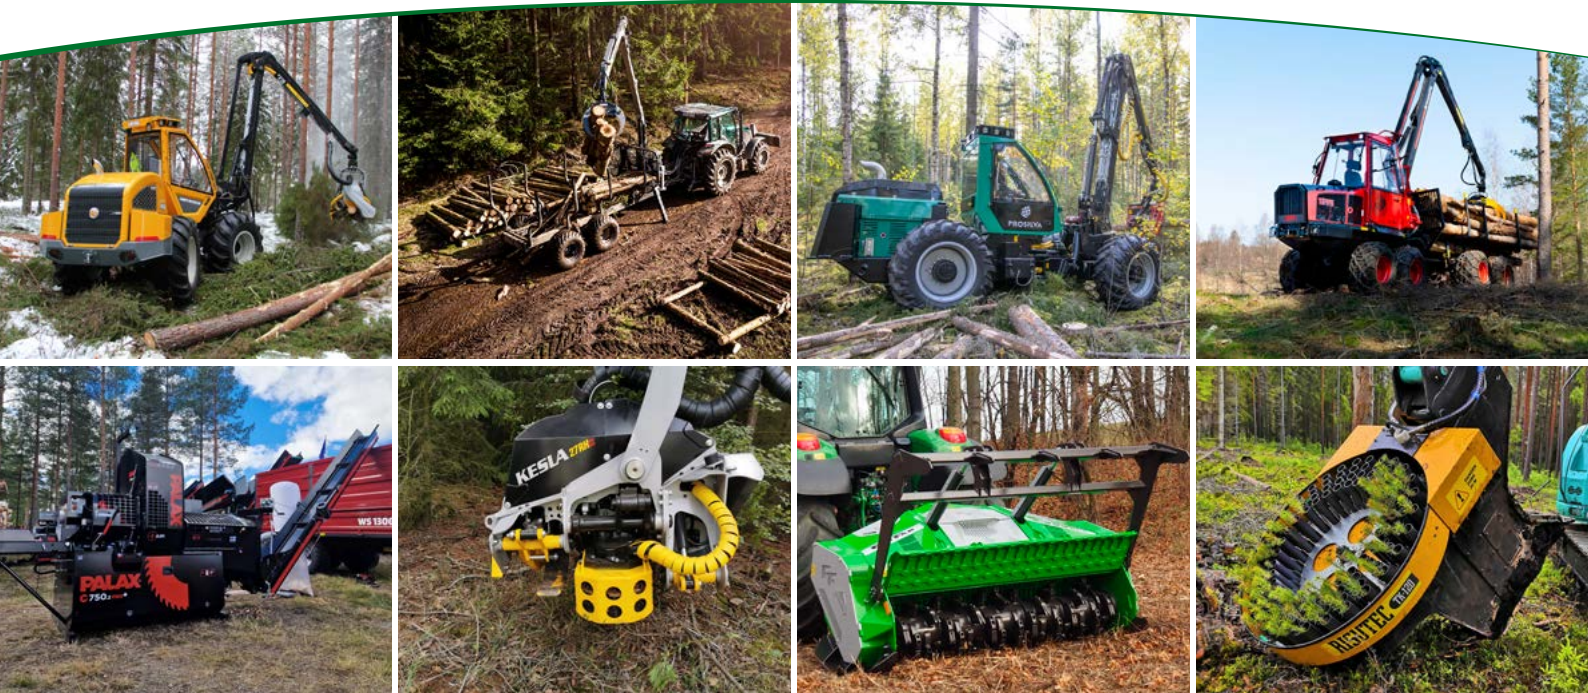

## Firma P & L, spol. s r.o., vás zve na mezinárodní lesnický a myslivecký veletrh Silva Regina BVV Brno, 7–11. 4. 2024

Firma P & L představí následující stroje:

- harvester a vyvážecí traktor Sampo Rosenlew,
- harvester a vyvážecí traktor TERRI,
- harvester Prosilva,
- sázecí hlavice Risutec,
- harvesterové hlavice Kesla,
- frézy FAO FAR,
- vyvážecí návěsy TREJON,
- štípací automaty PALAX.